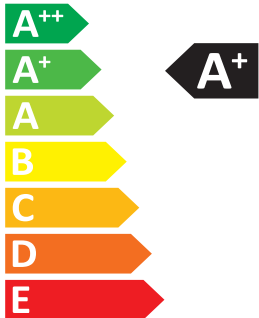

ENERGY LABEL
енергия · ενεργεια

RED LED

100-0010

18 kWh/1000h

RED LED

100-0010

Toto svítidlo obsahuje
zabudované svetelné
zdroje LED.

A++

A+

A

B

C

D

E

} LED

Svetelné zdroje v tomto svítidle
nelze vyměnit.